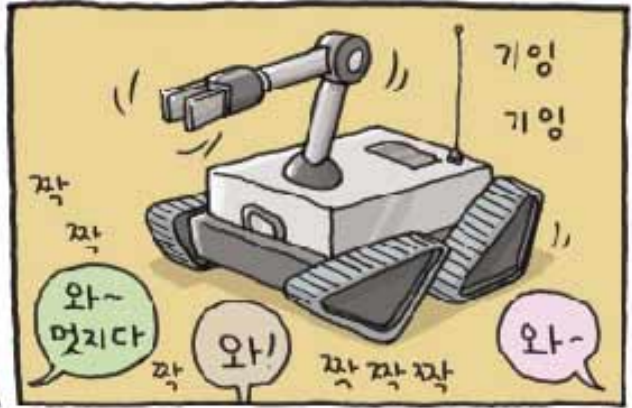

특이 키스트  
KIST의  
비밀을 밝혀라

② 지능로봇연구센터 下

곧 임무  
완수하고  
돌아가겠습니다.

글 김경우 기자 / 그림 김준

※ 여기에 등장하는 로봇과 연구소 박사님에 대한 표현은 만화적으로 과장된 부분이 있습니다.

얼른 나머지  
정보를 알아내서  
집으로 돌아가야지!  
물물루~

지난 줄거리 : 키스트의 과학기술정보를 영탐하러 온 외계인 스틸로는 피자배달부로 변장, 잠입에 성공한다. 절반의 정보를 얻는 데는 성공하는 스틸로. 과연 정보를 모두 얻어 고향 별로 돌아갈 수 있을까?!

김준 일러스트레이터 겸 만화가입니다. <미디어 다음> (스포츠서울) <Paper> (영점프) 등의 다양한 매체에 작품을 연재하였습니다. 함께 취재를 하며 '카스트'의 생생한 모습을 전달해 주고 싶다는 포부를 가지고 있습니다.

## 사람을 대신해서 위험한 일을 하는 로봇 '롬해즈(ROBHAZ)'

ROBHAZ(Robots for Hazardous Application : 위험한 작업을 위한 로봇)는 인간이 작업하기 힘든 위험한 환경에서 작업하는 로봇입니다. 1999년부터 개발하기 시작, 현재 군사 지역의 정찰, 오염도 조사 등을 하는 돌파형은 이미 개발이 완성되었습니다. 아울러 폭발물 제거, 지뢰 제거와 재난 현장에서의 인명 구출 등 위험한 일을 대신할 수 있는 롬해즈가 개발중에 있습니다.□

### 돌파형 로봇

정찰과 오염도 측정 작업을 하는 롬해즈