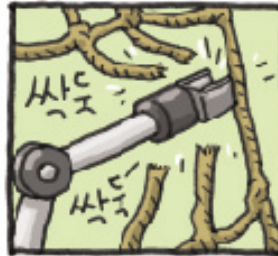

## 사람을 대신해서 위험한 일을 하는 로봇 '롬해즈(ROBHAZ)'

ROBHAZ(Robots for Hazardous Application : 위험한 작업을 위한 로봇)는 인간이 작업하기 힘든 위험한 환경에서 작업하는 로봇입니다. 1999년부터 개발하기 시작, 현재 군사 지역의 정찰, 오염도 조사 등을 하는 돌파형은 이미 개발이 완성되었습니다. 아울러 폭발물 제거, 지뢰 제거와 재난 현장에서의 인명 구출 등 위험한 일을 대신할 수 있는 롬해즈가 개발중에 있습니다.□

### 돌파형 로봇

정찰과 오염도 측정 작업을 하는 롬해즈

### 식스휠(6wheel) 로봇

주변 지형을 3차원 입체로 처리해서 탐색을 하는 롬해즈

지능로봇연구센터 편 끝

한편...

스틸로를 방해하는 악당의 정체는...?! 3회를 기대해 주세요!!!!