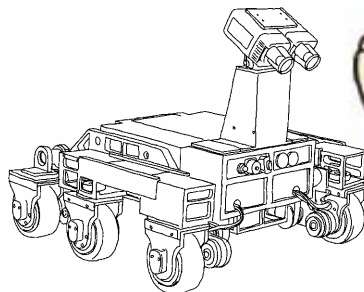

특이 키스트  
KIST의  
비밀을 밝혀라

② 지능로봇연구센터 下

곧 임무  
완수하고  
돌아가겠습니다.

글 김경우 기자 / 그림 김준

※ 여기에 등장하는 로봇과 연구소 박사님에 대한 표현은 만화적으로 과장된 부분이 있습니다.

얼른 나머지  
정보를 알아내서  
집으로 돌아가야지!  
물물루~

지난 줄거리 : 키스트의 과학기술정보를 영탐하러 온 외계인 스틸로는 피자배달부로 변장, 잠입에 성공한다. 절반의 정보를 얻는 데는 성공하는 스틸로. 과연 정보를 모두 얻어 고향 별로 돌아갈 수 있을까?!

## 사람을 대신해서 위험한 일을 하는 로봇 '롬해즈(ROBHAZ)'

ROBHAZ(Robots for Hazardous Application : 위험한 작업을 위한 로봇)는 인간이 작업하기 힘든 위험한 환경에서 작업하는 로봇입니다. 1999년부터 개발하기 시작, 현재 군사 지역의 정찰, 오염도 조사 등을 하는 돌파형은 이미 개발이 완성되었습니다. 아울러 폭발물 제거, 지뢰 제거와 재난 현장에서의 인명 구출 등 위험한 일을 대신할 수 있는 롬해즈가 개발중에 있습니다.□

### 고기능 로봇

폭발물이나 위험물을 제거하는 롬해즈

### 돌파형 로봇

정찰과 오염도 측정 작업을 하는 롬해즈