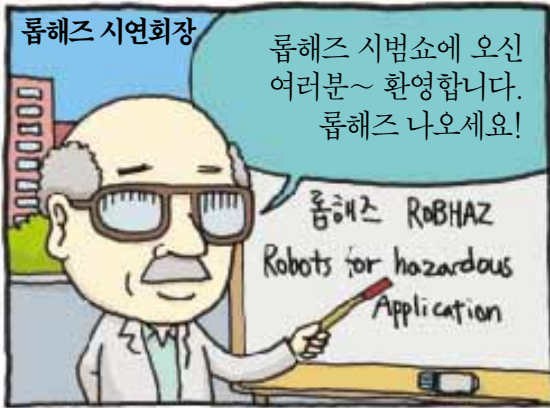

특이 키스트  
KIST의  
비밀을 밝혀라

② 지능로봇연구센터 下

곧 임무  
완수하고  
돌아가겠습니다.

글 김경우 기자 / 그림 김준

※ 여기에 등장하는 로봇과 연구소 박사님에 대한 표현은 만화적으로 과장된 부분이 있습니다.

얼른 나머지  
정보를 알아내서  
집으로 돌아가야지!  
물물루~

지난 줄거리 : 키스트의 과학기술정보를 영탐하러 온 외계인 스틸로는 피자배달부로 변장, 잠입에 성공한다. 절반의 정보를 얻는 데는 성공하는 스틸로. 과연 정보를 모두 얻어 고향 별로 돌아갈 수 있을까?!

## 사람을 대신해서 위험한 일을 하는 로봇 '롬해즈(ROBHAZ)'

ROBHAZ(Robots for Hazardous Application : 위험한 작업을 위한 로봇)는 인간이 작업하기 힘든 위험한 환경에서 작업하는 로봇입니다. 1999년부터 개발하기 시작, 현재 군사 지역의 정찰, 오염도 조사 등을 하는 돌파형은 이미 개발이 완성되었습니다. 아울러 폭발물 제거, 지뢰 제거와 재난 현장에서의 인명 구출 등 위험한 일을 대신할 수 있는 롬해즈가 개발중에 있습니다.□