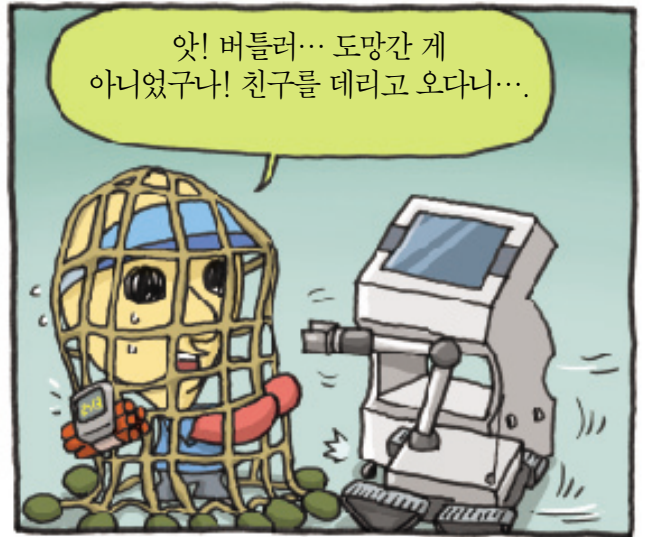

## 사람을 대신해서 위험한 일을 하는 로봇 '롬해즈(ROBHAZ)'

ROBHAZ(Robots for Hazardous Application : 위험한 작업을 위한 로봇)는 인간이 작업하기 힘든 위험한 환경에서 작업하는 로봇입니다. 1999년부터 개발하기 시작, 현재 군사 지역의 정찰, 오염도 조사 등을 하는 돌파형은 이미 개발이 완성되었습니다. 아울러 폭발물 제거, 지뢰 제거와 재난 현장에서의 인명 구출 등 위험한 일을 대신할 수 있는 롬해즈가 개발중에 있습니다.□

### 고기능 로봇

폭발물이나 위험물을 제거하는 롬해즈

### 돌파형 로봇

정찰과 오염도 측정 작업을 하는 롬해즈

### 식스휠(6wheel) 로봇

주변 지형을 3차원 입체로 처리해서 탐색을 하는 롬해즈

지능로봇연구센터 편 끝

한편...

스틸로를 방해하는 악당의 정체는...?! 3회를 기대해 주세요!!!!