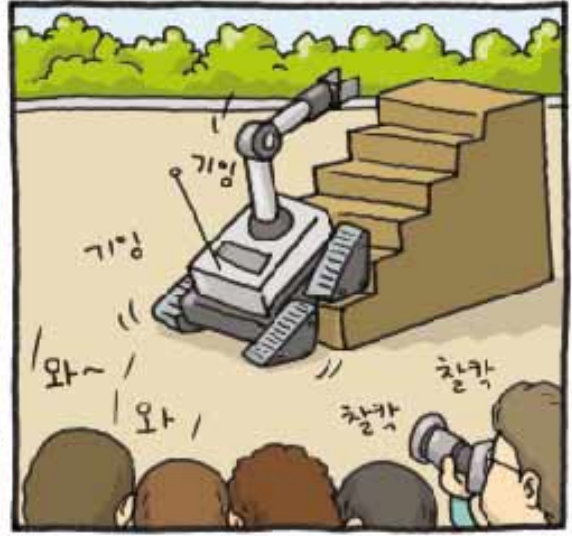

## 사람을 대신해서 위험한 일을 하는 로봇 '롬해즈(ROBHAZ)'

ROBHAZ(Robots for Hazardous Application : 위험한 작업을 위한 로봇)는 인간이 작업하기 힘든 위험한 환경에서 작업하는 로봇입니다. 1999년부터 개발하기 시작, 현재 군사 지역의 정찰, 오염도 조사 등을 하는 돌파형은 이미 개발이 완성되었습니다. 아울러 폭발물 제거, 지뢰 제거와 재난 현장에서의 인명 구출 등 위험한 일을 대신할 수 있는 롬해즈가 개발중에 있습니다.□

### 고기능 로봇

폭발물이나 위험물을 제거하는 롬해즈

### 돌파형 로봇

정찰과 오염도 측정 작업을 하는 롬해즈

### 식스휠(6wheel) 로봇

주변 지형을 3차원 입체로 처리해서 탐색을 하는 롬해즈

지능로봇연구센터 편 끝

한편...

스틸로를 방해하는 악당의 정체는...?! 3회를 기대해 주세요!!!!