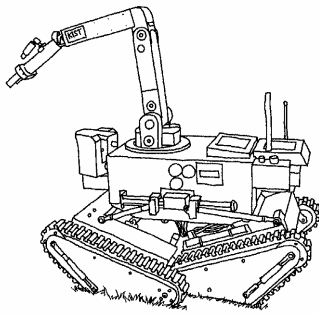

특이 키스트  
KIST의  
비밀을 밝혀라

② 지능로봇연구센터 下

곧 임무  
완수하고  
돌아가겠습니다.

글 김경우 기자 / 그림 김준

※ 여기에 등장하는 로봇과 연구소 박사님에 대한 표현은 만화적으로 과장된 부분이 있습니다.

얼른 나머지  
정보를 알아내서  
집으로 돌아가야지!  
물물루~

지난 줄거리 : 키스트의 과학기술정보를 영탐하러 온 외계인 스틸로는 피자배달부로 변장, 잠입에 성공한다. 절반의 정보를 얻는 데는 성공하는 스틸로. 과연 정보를 모두 얻어 고향 별로 돌아갈 수 있을까?!

김준 일러스트레이터 겸 만화가입니다. <미디어 다음> (스포츠서울) <Paper> (영점프) 등의 다양한 매체에 작품을 연재하였습니다. 함께 취재를 하며 '카스트'의 생생한 모습을 전달해 주고 싶다는 포부를 가지고 있습니다.

## 사람을 대신해서 위험한 일을 하는 로봇 '롬해즈(ROBHAZ)'

ROBHAZ(Robots for Hazardous Application : 위험한 작업을 위한 로봇)는 인간이 작업하기 힘든 위험한 환경에서 작업하는 로봇입니다. 1999년부터 개발하기 시작, 현재 군사 지역의 정찰, 오염도 조사 등을 하는 돌파형은 이미 개발이 완성되었습니다. 아울러 폭발물 제거, 지뢰 제거와 재난 현장에서의 인명 구출 등 위험한 일을 대신할 수 있는 롬해즈가 개발중에 있습니다.□

### 돌파형 로봇

정찰과 오염도 측정 작업을 하는 롬해즈