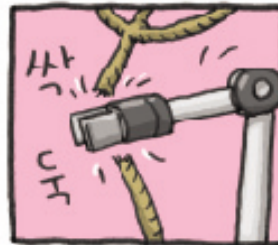

### 돌파형 로봇

정찰과 오염도 측정 작업을 하는 롬해즈

### 식스휠(6wheel) 로봇

주변 지형을 3차원 입체로 처리해서 탐색을 하는 롬해즈

지능로봇연구센터 편 끝

한편...

스틸로를 방해하는 악당의 정체는...?! 3회를 기대해 주세요!!!!