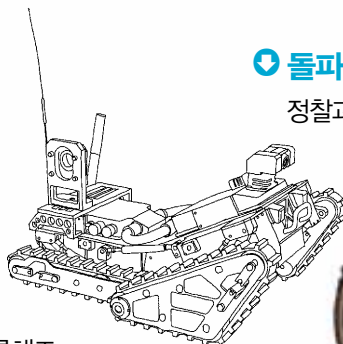

특이 키스트  
KIST의  
비밀을 밝혀라

② 지능로봇연구센터 下

곧 임무  
완수하고  
돌아가겠습니다.

글 김경우 기자 / 그림 김준

※ 여기에 등장하는 로봇과 연구소 박사님에 대한 표현은 만화적으로 과장된 부분이 있습니다.

얼른 나머지  
정보를 알아내서  
집으로 돌아가야지!  
물물루~

지난 줄거리 : 키스트의 과학기술정보를 영탐하러 온 외계인 스틸로는 피자배달부로 변장, 잠입에 성공한다. 절반의 정보를 얻는 데는 성공하는 스틸로. 과연 정보를 모두 얻어 고향 별로 돌아갈 수 있을까?!

김준 일러스트레이터 겸 만화가입니다. <미디어 다음> (스포츠서울) <Paper> (영점프) 등의 다양한 매체에 작품을 연재하였습니다. 함께 취재를 하며 '카스트'의 생생한 모습을 전달해 주고 싶다는 포부를 가지고 있습니다.

## 사람을 대신해서 위험한 일을 하는 로봇 '롬해즈(ROBHAZ)'

ROBHAZ(Robots for Hazardous Application : 위험한 작업을 위한 로봇)는 인간이 작업하기 힘든 위험한 환경에서 작업하는 로봇입니다. 1999년부터 개발하기 시작, 현재 군사 지역의 정찰, 오염도 조사 등을 하는 돌파형은 이미 개발이 완성되었습니다. 아울러 폭발물 제거, 지뢰 제거와 재난 현장에서의 인명 구출 등 위험한 일을 대신할 수 있는 롬해즈가 개발중에 있습니다.□

### 고기능 로봇

폭발물이나 위험물을 제거하는 롬해즈