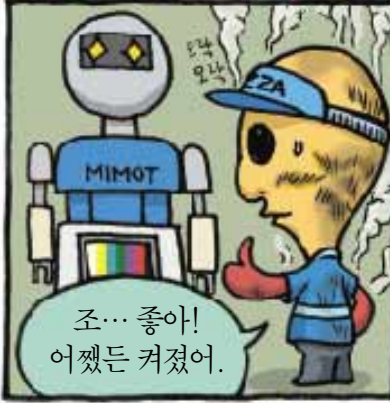

## ① 지능로봇연구센터 상

<p>온몸이 자유자재로 변형 가능</p>		<p>두뇌 활동이 많아 머리는 커지고 다른 신체는 퇴화</p>	<p>이름 : 스틸로(Stealro)          소속 : 지구에서 50 광년 떨어진 RX-2443b 행성의 첩보원          지구에 온 목적 : 첨단 과학기술의 보고 KIST의 정보를 빼내 자기 별로 돌아가는 것.          특징 : 위장잠입술의 천재. 하지만 우주 최고의 달링쟁이.</p>
<p>손가락은 4개. 귀는 머리 내부에 위치. 다른 신체 구조는 인간과 비슷함.</p>	<p>RX-2443b 행성 규격 우주복</p>	<p>DF-65 : 지도 및 정보 기억전송 장치</p>	

\*현재 연구 부서 : 미래기술연구본부, 재료연구부, 시스템연구부, 환경공정연구부, 생체과학연구부

ㅎㅎㅎ...  
역시 놀라운 곳이야.  
우리 행성에  
도움이 되겠어.

개발중인 로봇은 감전의 위험이 있으므로 항상 조심해서 다루어야 합니다. 특히 요즘 로봇은 전압이 예전보다 많이 높아져서 더욱 조심해야 합니다.

벤처장 유범재 박사

이 로봇 녀석!  
피자 배달한다고  
무시하나?  
이래봐도  
우주 이종  
격투기에서  
입상도  
했었어!

아이쿠, 죄송합니다.  
아직 연구중인 로봇이라서...  
괜찮아요?

하하하! 괜찮습니다.  
뭐 이 정도 가지고!  
로봇이  
터프하네요.

헉~  
아프다.

허허!  
사실 일반인들이 생각하는 로봇과  
여기서 연구하는 로봇은 차이가 있습니다.  
어떤 사람들은 로봇 태권V라도  
개발하고 있는 줄 알죠.

이런거  
만드는게  
아니예요

난 누가  
만들지!

난  
김박사가...

얼마 전에 이들을  
연구실에  
데리고 왔는데  
여기 로봇이  
어디 있냐고  
그러더라고요.

이게  
로봇  
이야?

하하!  
만화 영화에 나오는  
두 발로 달리고 하늘을 나는  
로봇에만 익숙해져 있어서  
그래요.  
그렇기 때문에 우리는 좀 더  
인간을 닮은 로봇을  
만들려고 하지요.

그럼 영화에서처럼  
로봇이 인간을  
지배하는 일은 아직  
불가능한가요?